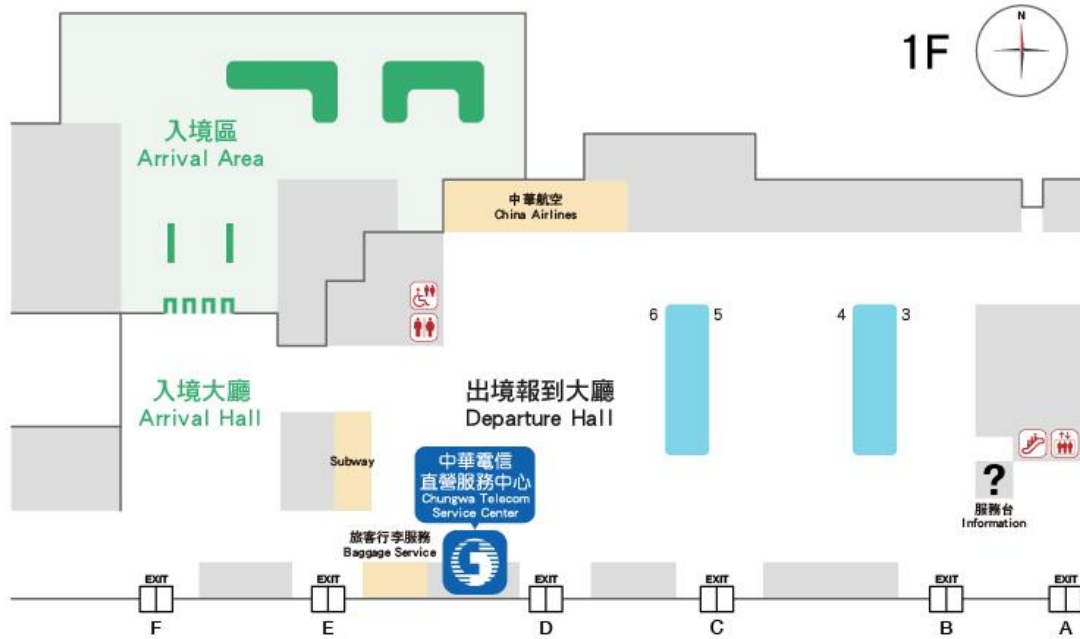

【購買地點】

中華電信桃園機場服務中心 (第二航廈出境)

地址：桃園市大園區航站南路 9 號

服務時間：週一至週日 7：00~19：00

中華電信桃園機場服務中心 (第一航廈出境)

地址：桃園市大園區航站南路 15

服務時間：週一至週日 8：00~22：00

中華電信台北松山機場服務中心

每日 07:00-23:00 (全年無休)

中華電信台中機場服務中心

每日 10:00-22:00 (全年無休)

中華電信高雄小港機場服務中心

每日 08:00-20:00 (全年無休)

中華電信東門服務中心

地址：台北市大安區愛國東路 35-1 號

服務時間：週一至週五：11:00-20:00 週六：13:00-18:00 週日：13:00-18:00