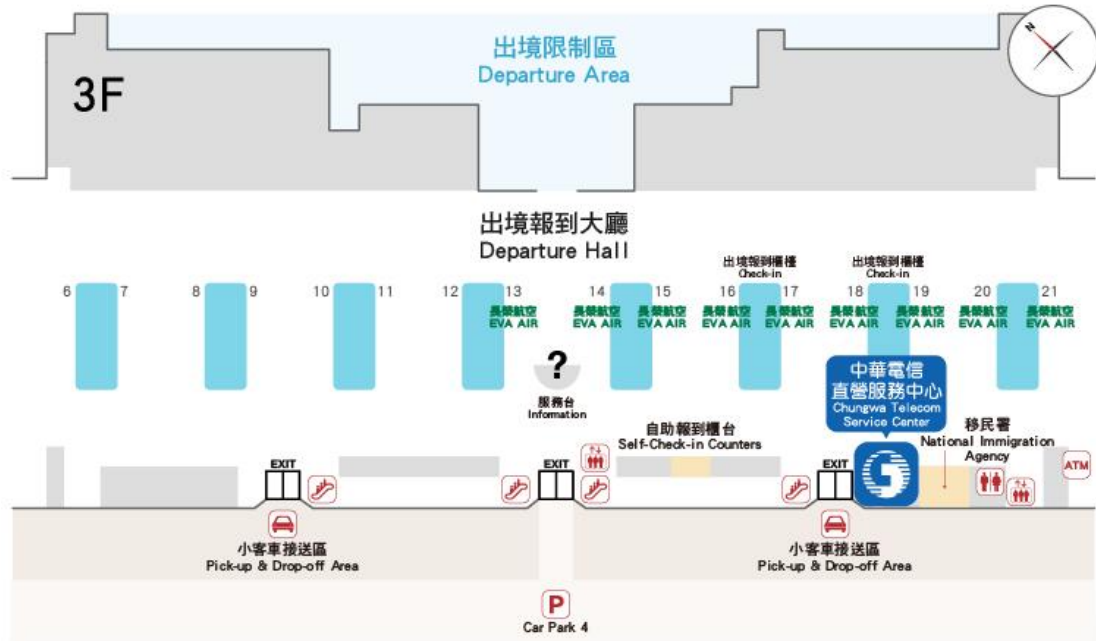

【購買地點】

中華電信桃園機場服務中心 (第二航廈出境)

地址：桃園市大園區航站南路 9 號

服務時間：週一至週日 7：00~19：00

中華電信桃園機場服務中心 (第一航廈出境)

地址：桃園市大園區航站南路 15

服務時間：週一至週日 8：00~22：00

中華電信台北松山機場服務中心

每日 07:00-23:00 (全年無休)

中華電信台中機場服務中心

每日 10:00-22:00 (全年無休)

中華電信高雄小港機場服務中心

每日 08:00-20:00 (全年無休)

中華電信東門服務中心

地址：台北市大安區愛國東路 35-1 號

服務時間：週一至週五：11:00-20:00 週六：13:00-18:00 週日：13:00-18:00